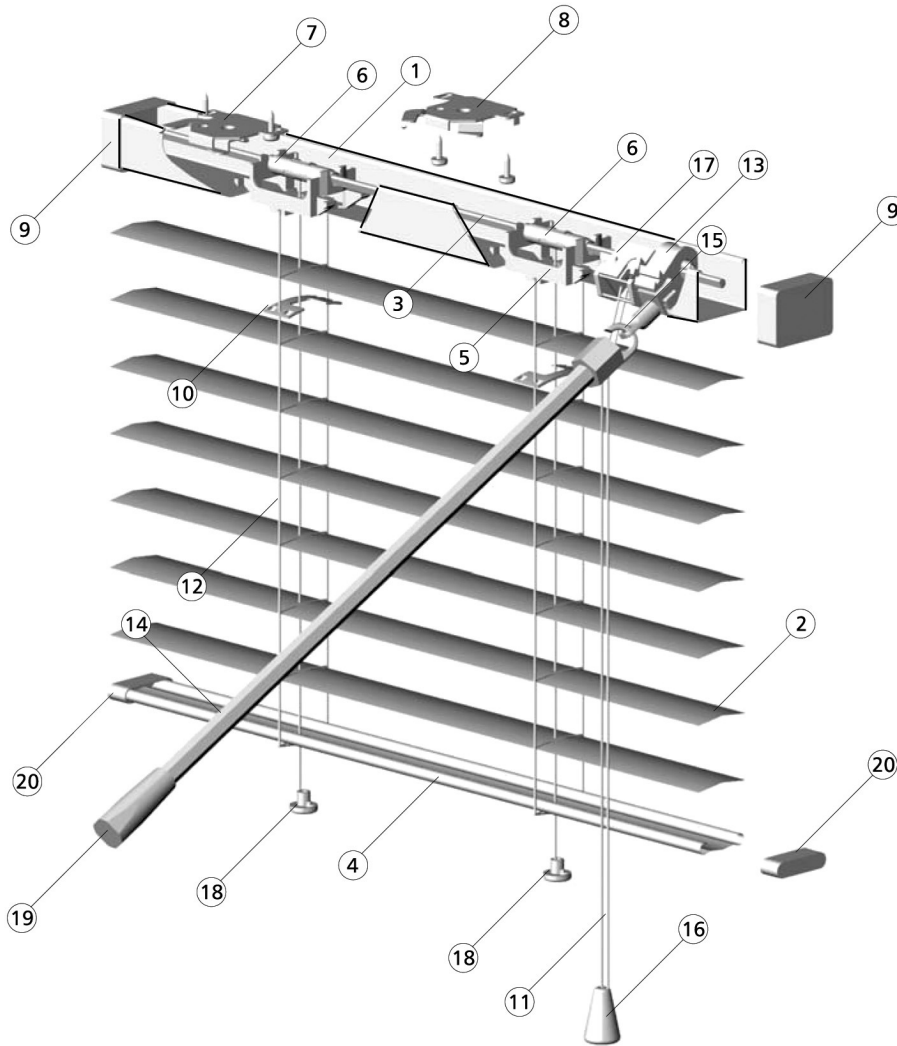

Säleikaihtimet 25 mm, pinta-asennus

Säleikaihdinkomponentit, 25 mm, ei ikkunoiden väliin,
19 x 27 mm yläkotelolle.

Tuotekuvaus

1. yläkotelo
2. alumiinisäleet
3. akseli
4. alalista
5. laakeripukki rullalla
6. askelpunosrulla
7. pikakannake, katto
8. pikakannake seinä/katto
9. yläkotelön päätysuoja
10. yläsäleen tuki

Tuotekuvaus

11. vetopunos
12. askelpunos
13. vaihde, pintamalli
14. säätötanko, pleksi
15. säätötangon ripustuskoukku
16. narukello, muovia
17. narulukko, pintamalli
18. alalistan pohjanappi
19. säätötangon päätytulppa
20. alalistan päätysuoja